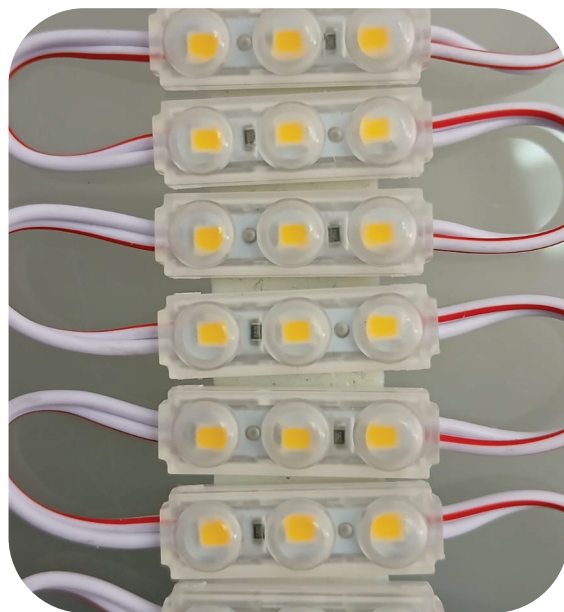

Pedidos

477 132 43 76

Metafibra

Módulos Led

Modulo Led Mini 12V 1.2W

Características	Blanco Frio
Potencia	1.2W
Voltaje	12V
Proteccion IP	

Producto	Paquete 1 (100 piezas)	Paquete 2 (200 piezas)	Paquete 3 (400 piezas)	Paquete 4 (1000 piezas)
Modulo Mini 12V	\$1,495.00	\$3,495.00	\$5,995.00	\$7,995.00