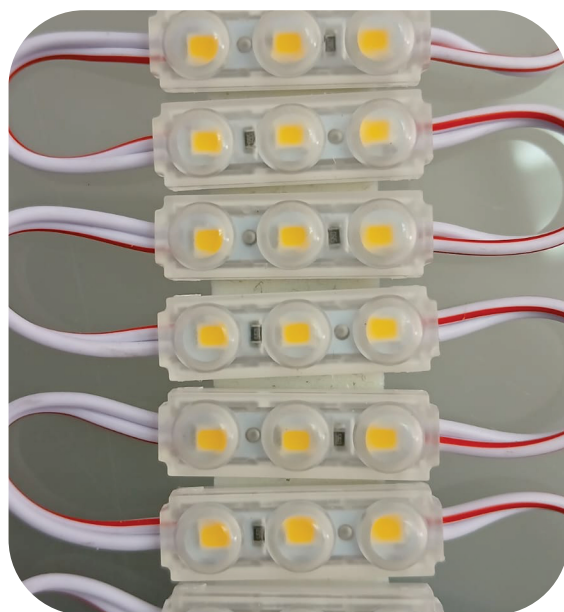

Precios + IVA, no incluye envio

Todo para el anunciador

Pedidos

477 132 43 76

Metafibra

Módulos Led

Modulo Led Mini 12V 1.2W

Características	Blanco Puro
Potencia	1.2W
Voltaje	12V
Proteccion IP	