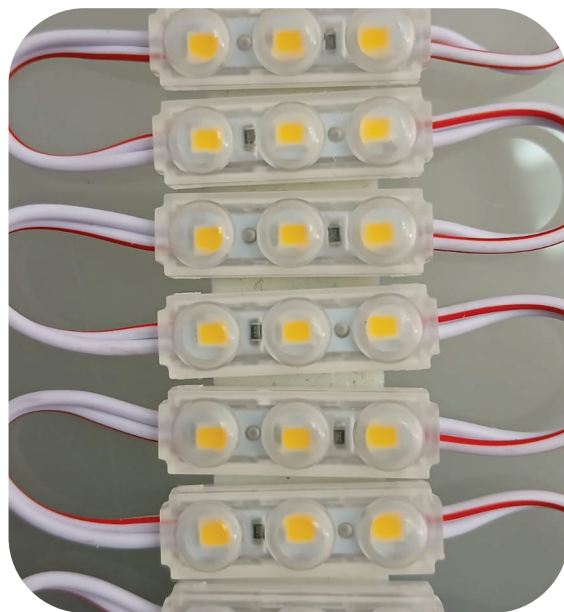

Pedidos

WhatsApp 477 132 43 76

Metafibra

Módulos Led

Modulo Led Mini 12V 1.2W

Características	Calido
Potencia	1.2W
Voltaje	12V
Proteccion IP	

Producto	Paquete 1 (100 piezas)	Paquete 2 (200 piezas)	Paquete 3 (400 piezas)	Paquete 4 (1000 piezas)
Modulo Mini 12V	\$1,495.00	\$3,495.00	\$5,995.00	\$7,995.00